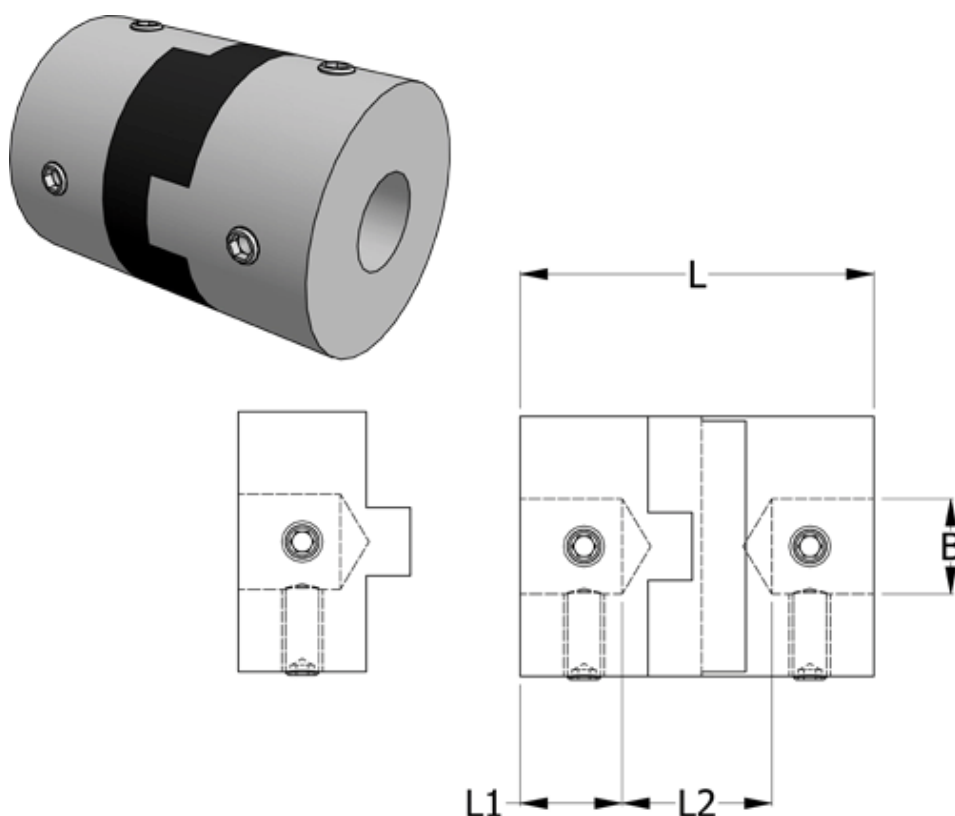

Varenummer: 33212324145
Beskrivelse: Oldham koblingsnav 232.41.45 ALU
med pinolskrue, boring 18 mm

Mål

B1 = 18
D = 41.3
L = 50.8
L1 = 16.7
L2 = 17.4

Moment (Nm) = 17

Note: Overnævnte varenr. er kun for et koblingsnav. Der går 2 koblingsnav og 1 element til 1 komplet kobling

Skrue = M5